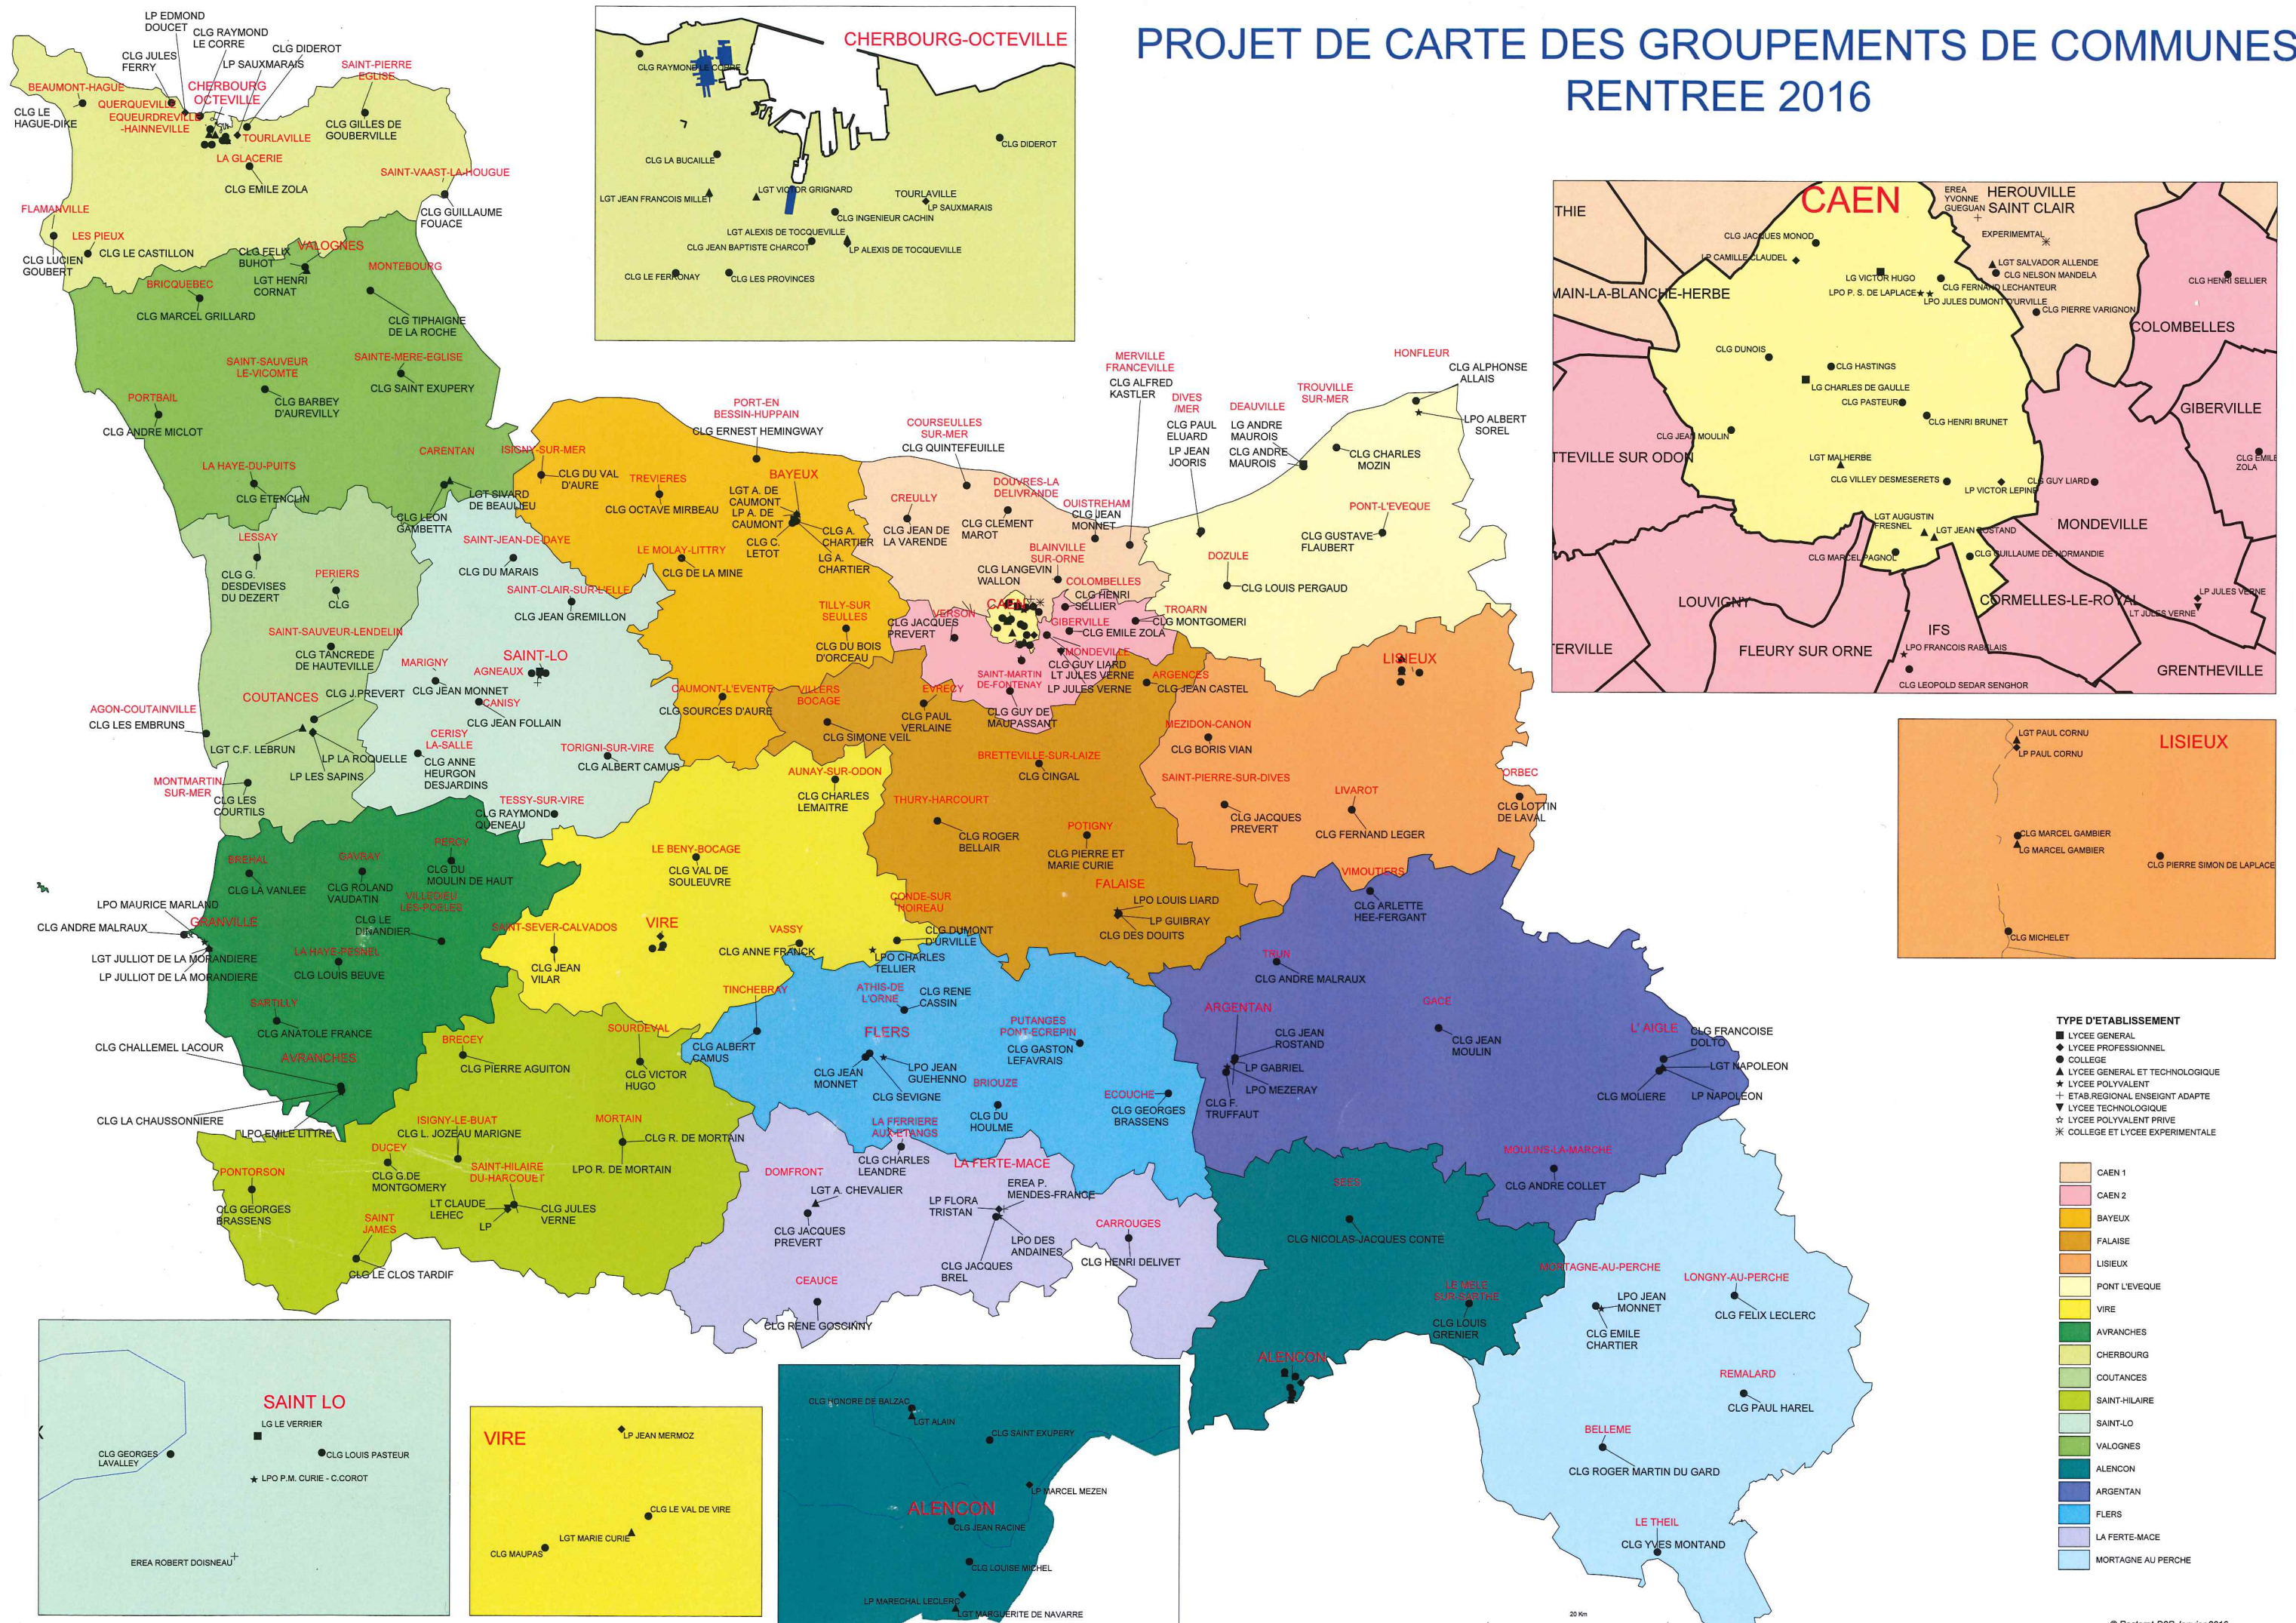

# PROJET DE CARTE DES GROUPEMENTS DE COMMUNES RENTREE 2016

- TYPE D'ETABLISSEMENT**
- LYCEE GENERAL
  - ◆ LYCEE PROFESSIONNEL
  - COLLEGE
  - ▲ LYCEE GENERAL ET TECHNOLOGIQUE
  - ★ LYCEE POLYVALENT
  - † ETAB REGIONAL ENSEIGN ADAPTE
  - ▽ LYCEE TECHNOLOGIQUE
  - ▽ LYCEE POLYVALENT PRIVE
  - \* COLLEGE ET LYCEE EXPERIMENTALE

- CAEN 1
- CAEN 2
- BAYEUX
- FALAISE
- LISIEUX
- PONT L'VEQUE
- VIRE
- AVRANCHES
- CHERBOURG
- COUTANCES
- SAINT-HILAIRE
- SAINT-LO
- VALOGNES
- ALENCON
- ARGENTAN
- FLERS
- LA FERTE-MACE
- MORTAGNE AU PERCHE