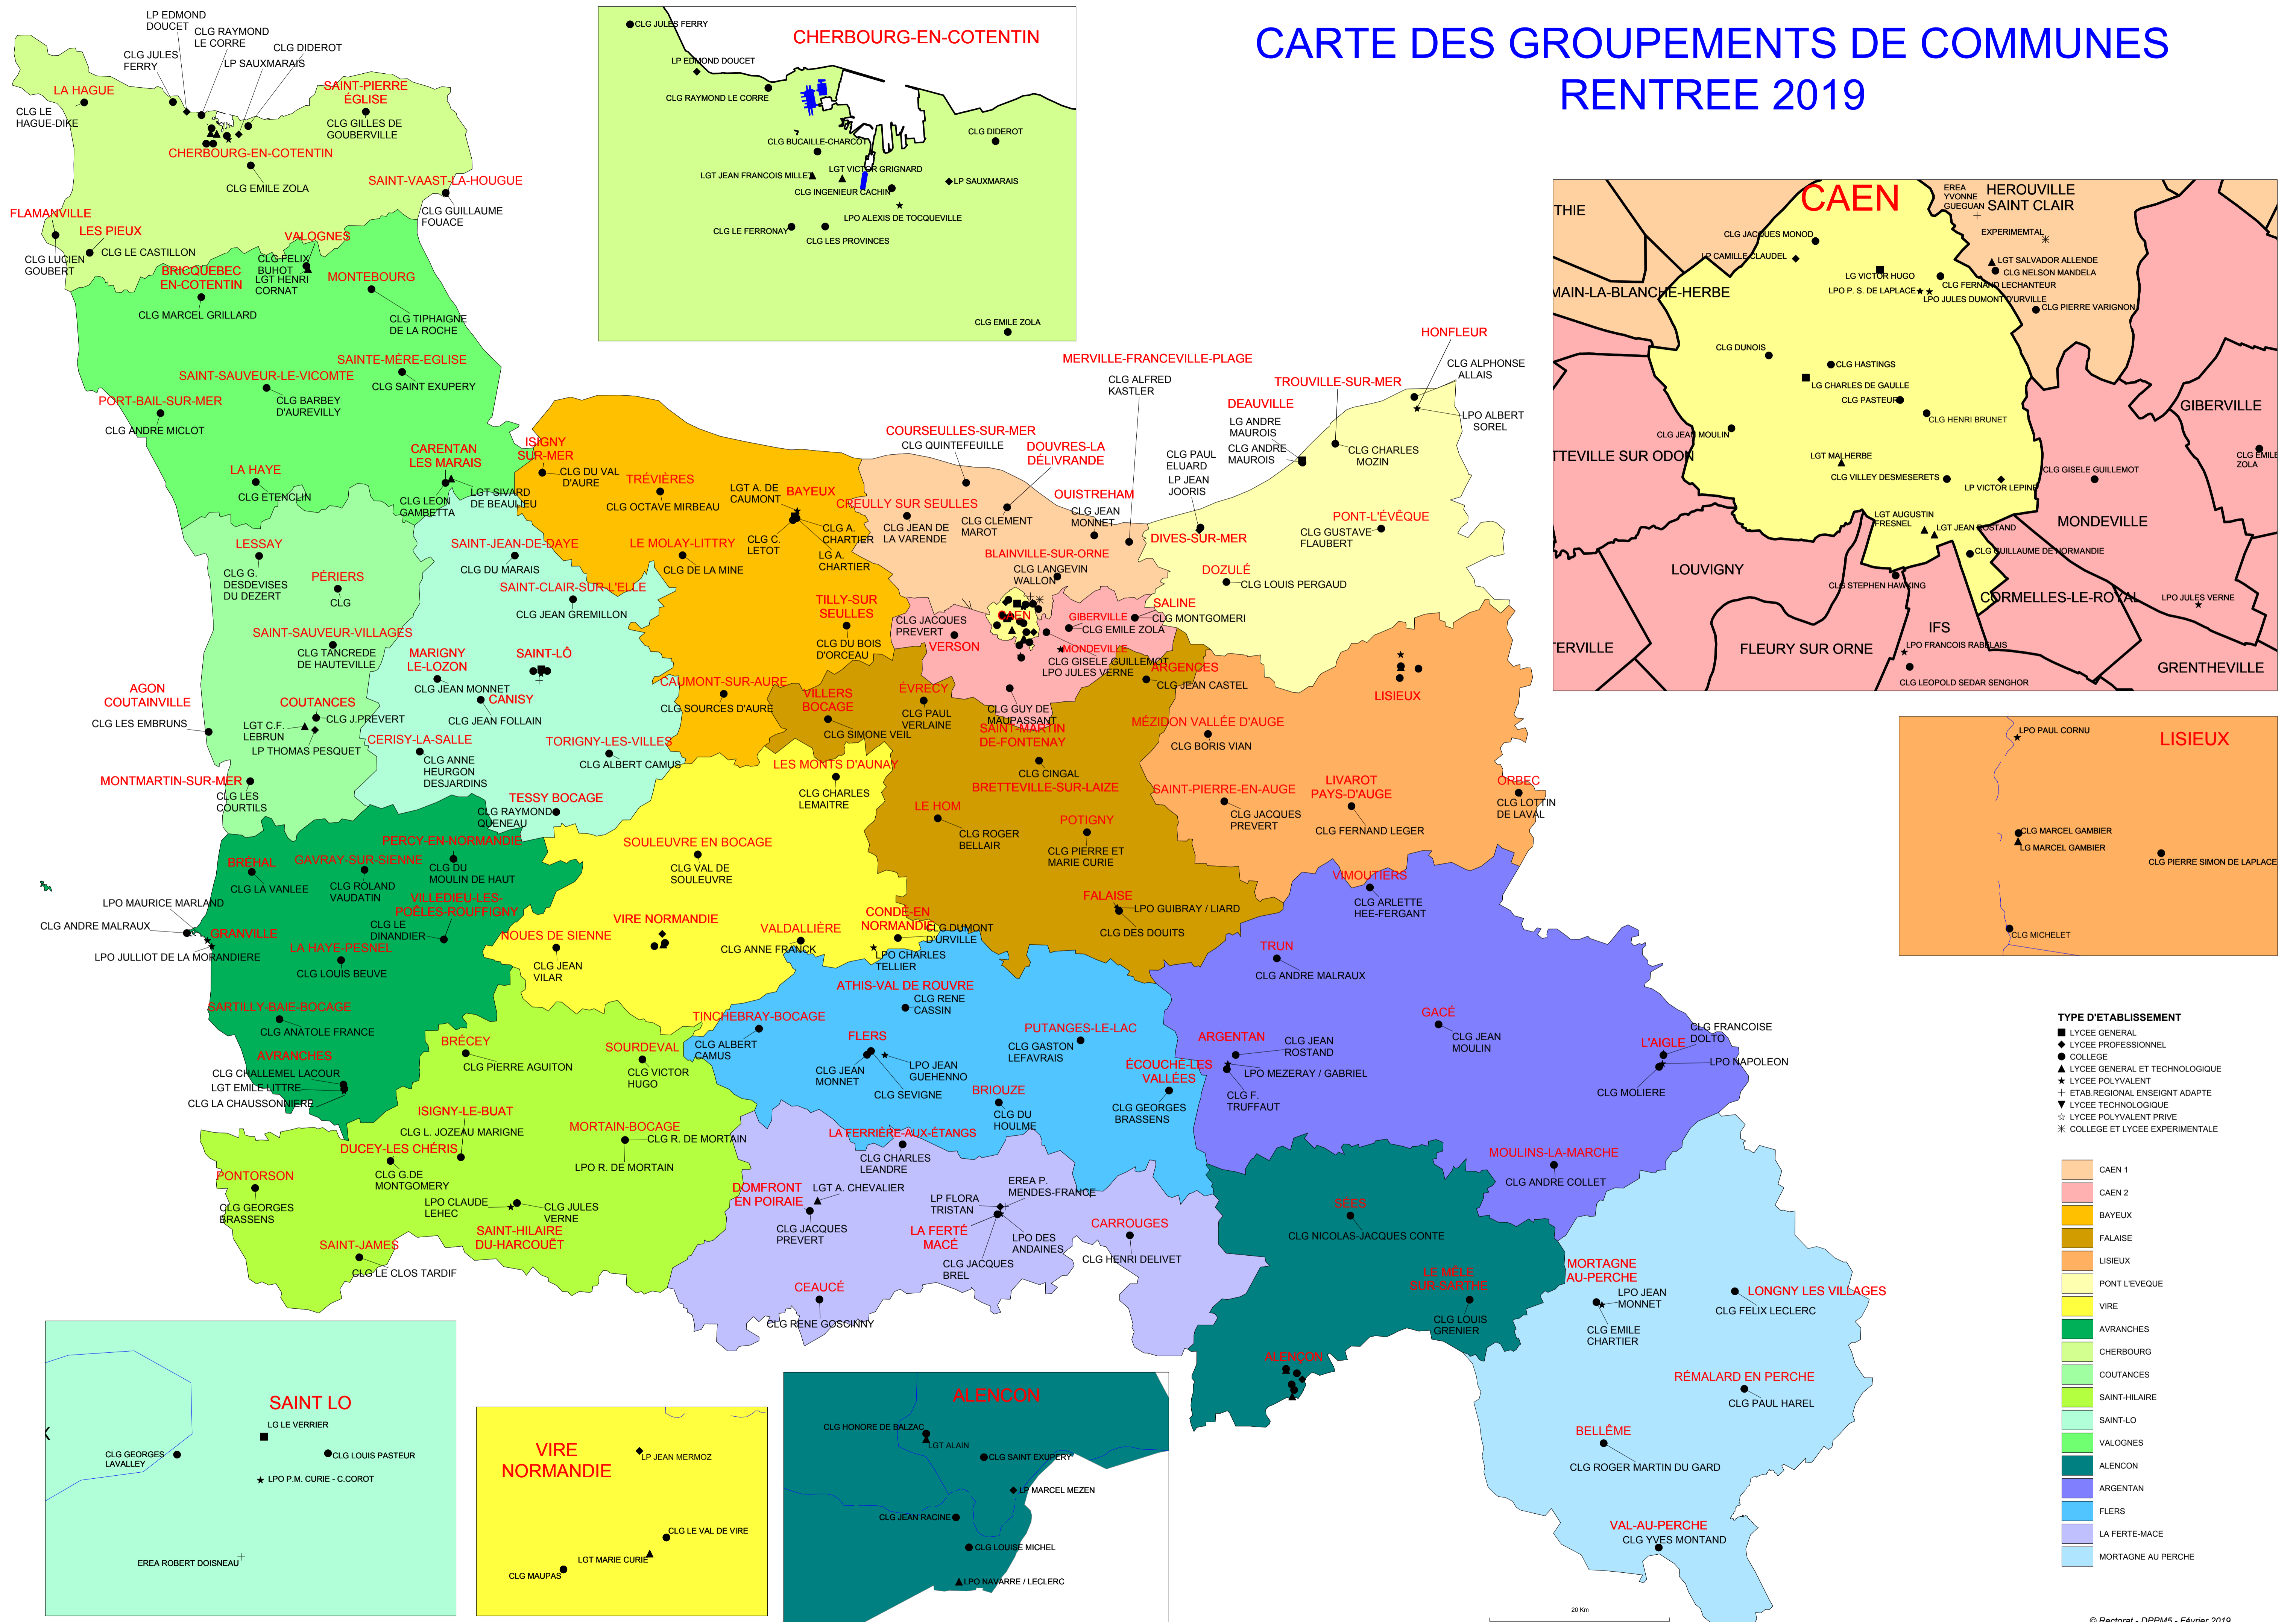

# CARTE DES GROUPEMENTS DE COMMUNES RENTREE 2019

- TYPE D'ETABLISSEMENT**
- LYCEE GENERAL
  - ◆ LYCEE PROFESSIONNEL
  - COLLEGE
  - ▲ LYCEE GENERAL ET TECHNOLOGIQUE
  - ★ LYCEE POLYVALENT
  - ⊕ ETAB REGIONAL ENSEIGNT ADAPTE
  - ▼ LYCEE TECHNOLOGIQUE
  - ⊙ LYCEE POLYVALENT PRIVE
  - ✱ COLLEGE ET LYCEE EXPERIMENTALE

- CAEN 1
- CAEN 2
- BAYEUX
- FALAISE
- LISIEUX
- PONT L'EVÈQUE
- VIRE
- AVRANCHES
- CHERBOURG
- COUTANCES
- SAINT-HILAIRE
- SAINT-LO
- VALOGNES
- ALENÇON
- ARGENTAN
- FLERS
- LA FERTE-MACÉ
- MORTAGNE AU PERCHE